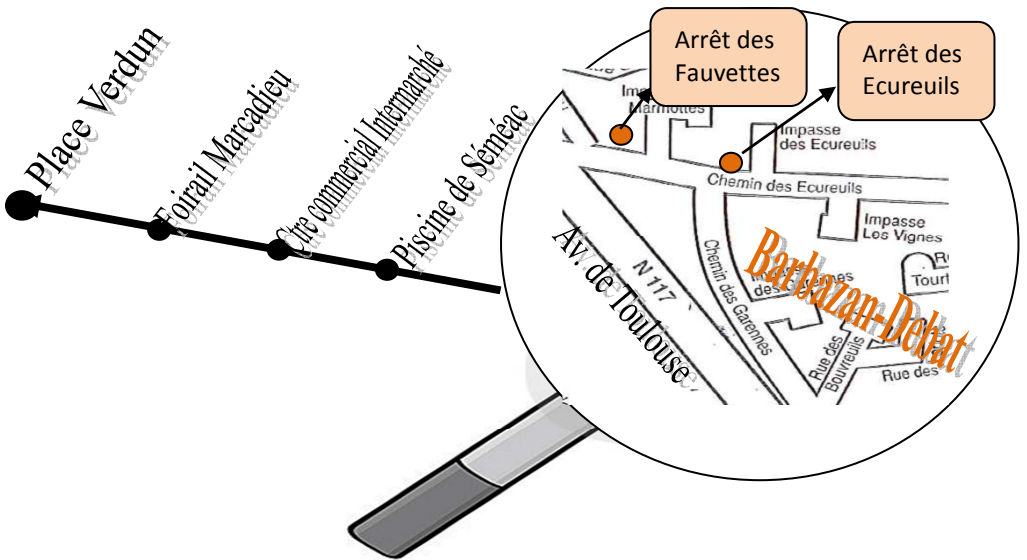

T.A.D (transports à la demande)

# Avenue de Toulouse (Barbazan-Debat)- Tarbes

2 Aller-Retour par jour du lundi au vendredi

Horaires Barbazan-Tarbes	
Matin	09:00
Après-midi	14:00

Horaires Tarbes - Barbazan	
Matin	11:30
Après-midi	16:30