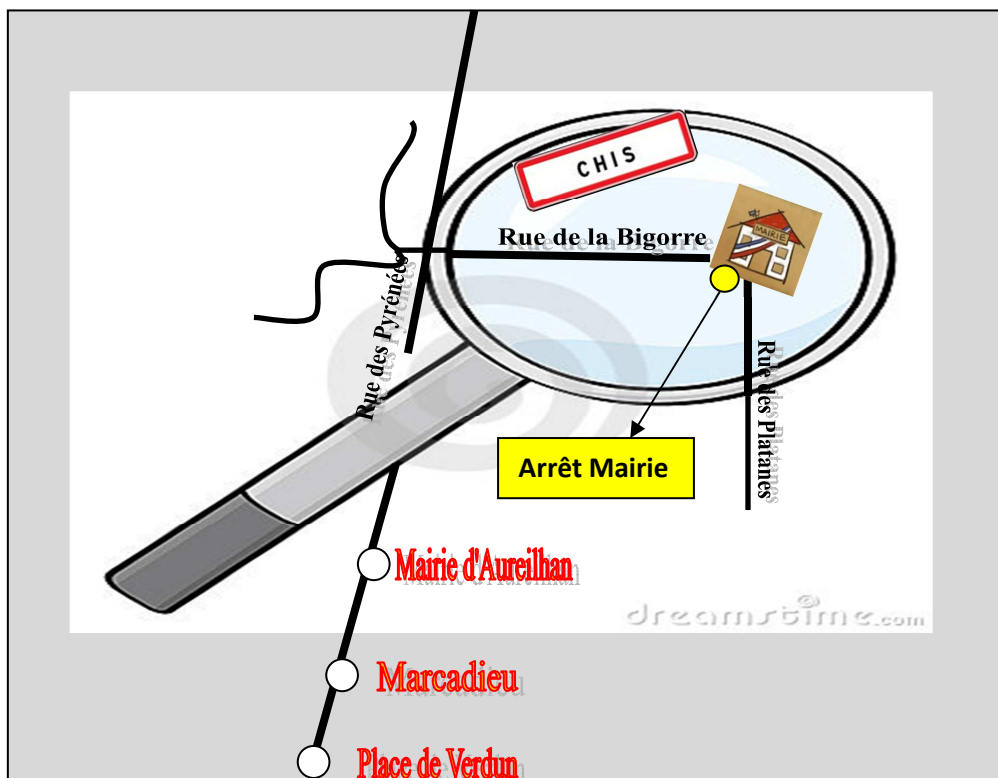

T.A.D (transports à la demande)

Chis-Aureilhan-Tarbes

2 Aller-Retour par jour du lundi au vendredi

| Horaires Chis-Aureilhan-Tarbes | |
|--------------------------------|-------|
| Matin | 09:00 |
| Après-midi | 14:00 |

| Horaires Tarbes-Aureilhan-Chis | |
|--------------------------------|-------|
| Matin | 11:30 |
| Après-midi | 16:30 |