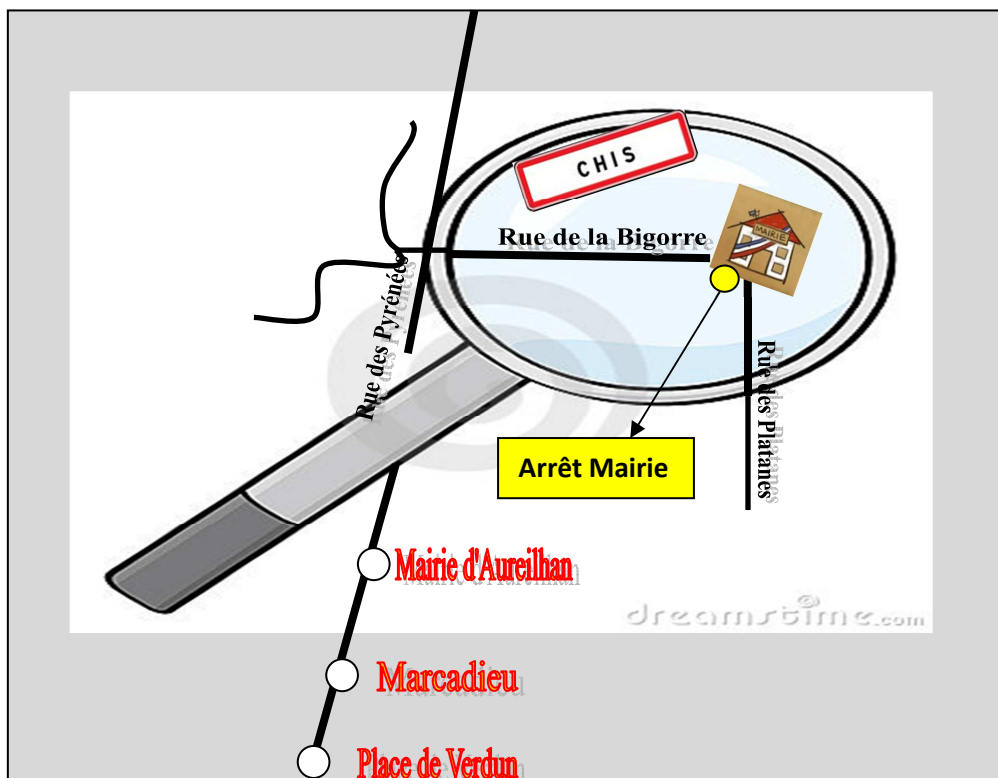

T.A.D (transports à la demande)

Chis-Aureilhan-Tarbes

2 Aller-Retour par jour du lundi au vendredi

Horaires Chis-Aureilhan-Tarbes	
Matin	09:00
Après-midi	14:00

Horaires Tarbes-Aureilhan-Chis	
Matin	11:30
Après-midi	16:30