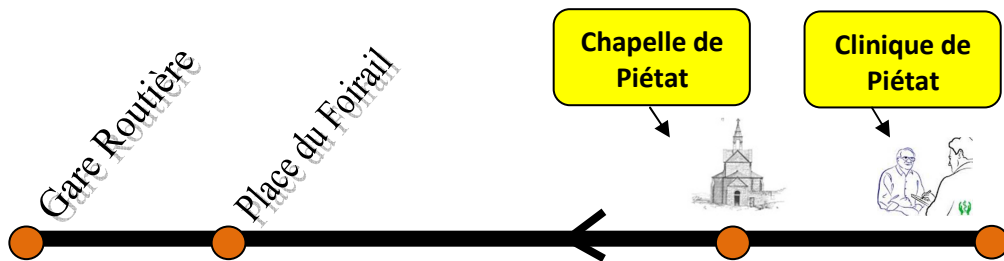

T.A.D (transports à la demande)

# Piétat – Tarbes

Le jeudi et samedi

**1 Aller-Retour le JEUDI**  
(toute l'année)

**Horaires Piétat - Tarbes**

<b>Matin</b>	<b>09:00</b>
--------------	--------------

**Horaires Tarbes - Piétat**

<b>Matin</b>	<b>11:20</b>
--------------	--------------

**1 Aller-Retour le SAMEDI**  
(toute l'année)

**Horaires Piétat - Tarbes**

<b>Après-midi</b>	<b>14:00</b>
-------------------	--------------

**Horaires Tarbes - Piétat**

<b>Après-midi</b>	<b>17:45</b>
-------------------	--------------