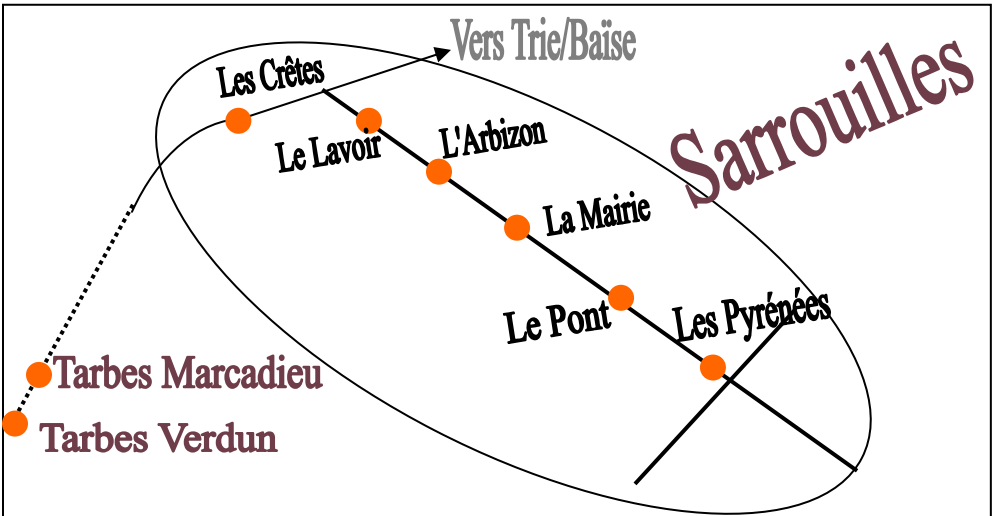

T.A.D (transports à la demande)

Sarrouilles – Tarbes

Du lundi au vendredi

Horaires Sarrouilles - Tarbes

Matin	09:40
	11:55

Après-midi	14:00
	16:30

Horaires Tarbes - Sarrouilles

Matin	09:25
	11:40

Après-midi	13:45
	16:15