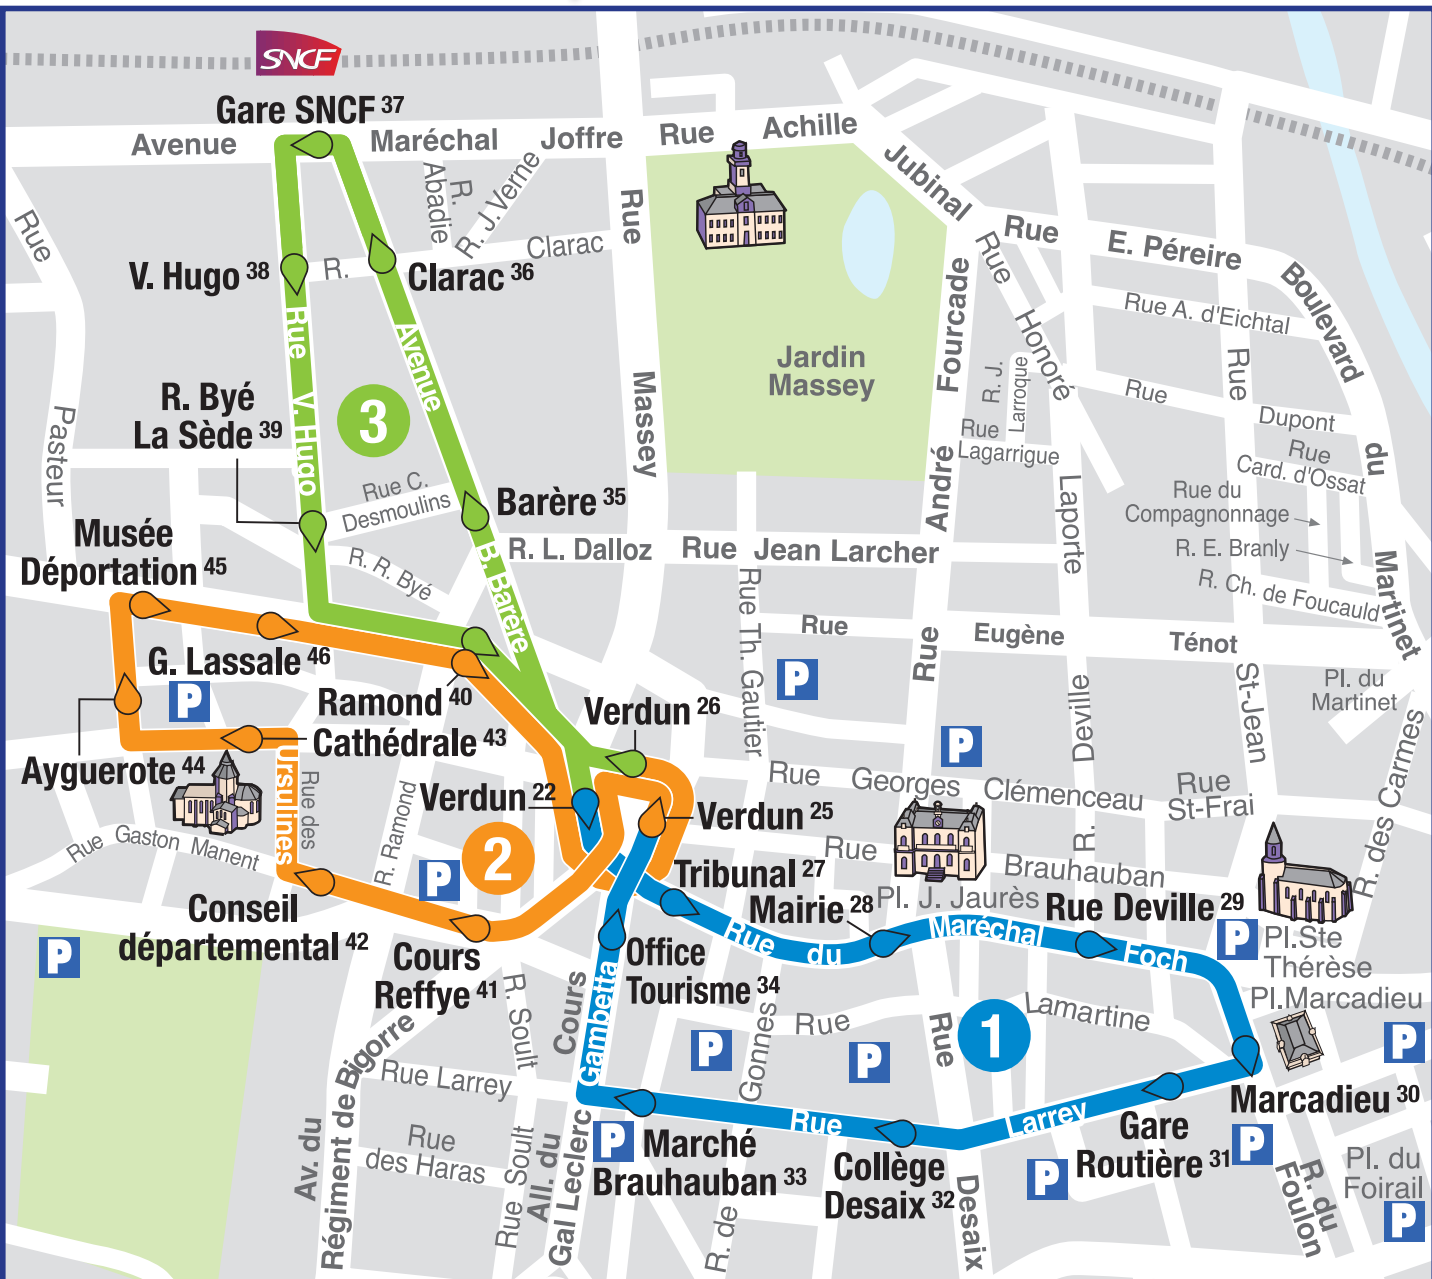

# NAVETTES CENTRE-VILLE

*Électriques et Gratuites !*

Chaque navette circule en continue sur les 3 boucles dans l'ordre 1,2,3.

L'arrêt Verdun <sup>26</sup> va en direction de la Gare SNCF, l'arrêt Verdun <sup>22</sup> en direction de Marcadieu et l'arrêt Verdun <sup>25</sup> en direction de Ayguerote.