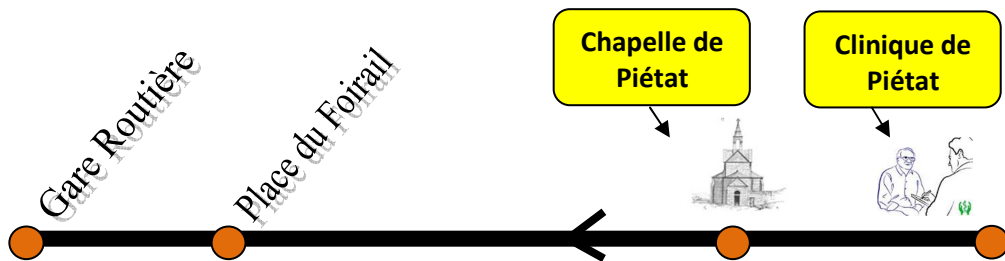

T.A.D (transports à la demande)

Piétat – Tarbes

Le jeudi et samedi

1 Aller-Retour le JEUDI
(toute l'année)

Horaires Piétat - Tarbes

Matin	09:00
--------------	--------------

Horaires Tarbes - Piétat

Matin	11:20
--------------	--------------

1 Aller-Retour le SAMEDI
(toute l'année)

Horaires Piétat - Tarbes

Après-midi	14:00
-------------------	--------------

Horaires Tarbes - Piétat

Après-midi	17:45
-------------------	--------------