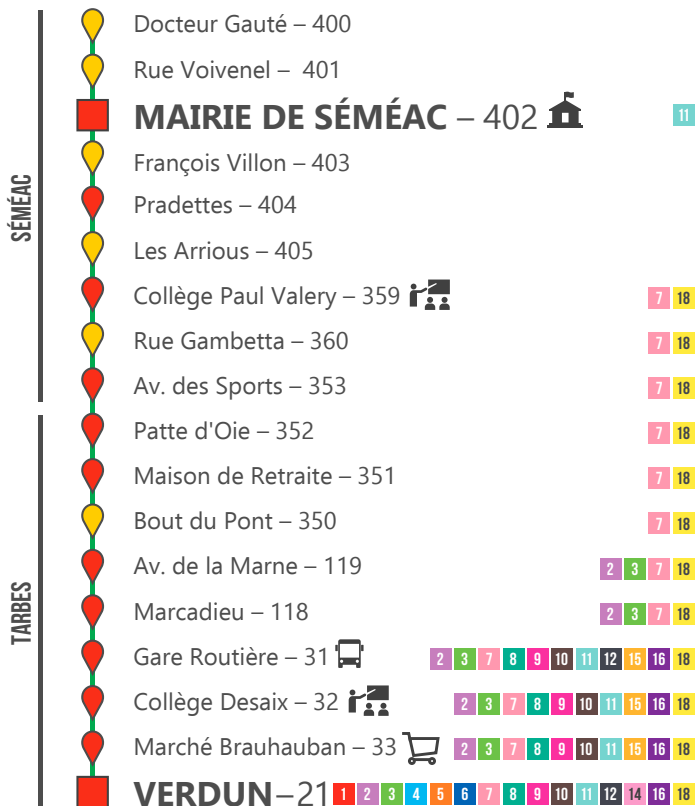

# 17 → VERDUN

TOUS LES JOURS SAUF DIMANCHE ET JOURS FÉRIÉS

									1	1	2		
Docteur Gauté – 400	7:07		8:21	9:34	10:41	11:52	13:12	14:29	15:39	16:51	16:58	17:44	18:32
Rue Voivenel – 401	7:08		8:22	9:35	10:42	11:53	13:13	14:30	15:40	16:52	16:59	17:45	18:33
<b>MAIRIE DE SÉMÉAC – 402</b>	7:10	7:52	8:23	9:36	10:43	11:54	13:15	14:31	15:41	16:53	17:00	17:46	18:34
François Villon – 403	7:11	7:52	8:24	9:37	10:44	11:55	13:16	14:32	15:42	16:54	17:01	17:47	18:35
Pradettes – 404	7:12	7:53	8:26	9:39	10:46	11:57	13:17	14:35	15:45	17:00	17:02	18:00	18:38
Les Arrious – 405	7:13	7:53	8:26	9:39	10:46	11:57	13:18	14:36	15:46	17:01	17:03	18:01	18:39
Collège Paul Valery – 359	7:14	7:54	8:27	9:40	10:47	11:58	13:18	14:36	15:46	17:01	17:04	18:01	18:39
Rue Gambetta – 360	7:14	7:54	8:27	9:40	10:47	11:58	13:19	14:37	15:47	17:02	17:05	18:02	18:40
Av. des Sports – 353	7:15	7:55	8:28	9:41	10:48	11:59	13:19	14:37	15:47	17:03	17:06	18:02	18:40
Patte d'Oie – 352	7:15	7:55	8:28	9:42	10:49	12:00	13:20	14:38	15:48	17:04	17:07	18:03	18:41
Maison de Retraite – 351	7:16	7:56	8:29	9:43	10:50	12:01	13:20	14:38	15:48	17:05	17:08	18:03	18:41
Bout du Pont – 350	7:17	7:57	8:30	9:44	10:51	12:02	13:21	14:39	15:49	17:06	17:09	18:04	18:42
<b>3</b> Av. de la Marne – 119	7:18	7:58	8:31	9:45	10:52	12:03	13:21	14:39	15:50	17:07	17:10	18:05	18:43
<b>3</b> Marcadieu – 118	7:19	7:59	8:32	9:46	10:53	12:04	13:22	14:40	15:51	17:08	17:11	18:06	18:44
Gare Routière – 31	7:21	8:00	8:33	9:47	10:54	12:05	13:23	14:41	15:52	17:09	17:12	18:07	18:45
Collège Desaix – 32	7:22	8:01	8:34	9:48	10:55	12:06	13:24	14:42	15:53	17:10	17:13	18:08	18:46
Marché Brauhauban – 33	7:23	8:02	8:35	9:49	10:56	12:07	13:25	14:43	15:54	17:11	17:14	18:09	18:47
<b>VERDUN – 21</b>	7:30	8:08	8:40	9:54	11:02	12:13	13:36	14:50	16:00	17:18	17:20	18:15	18:52